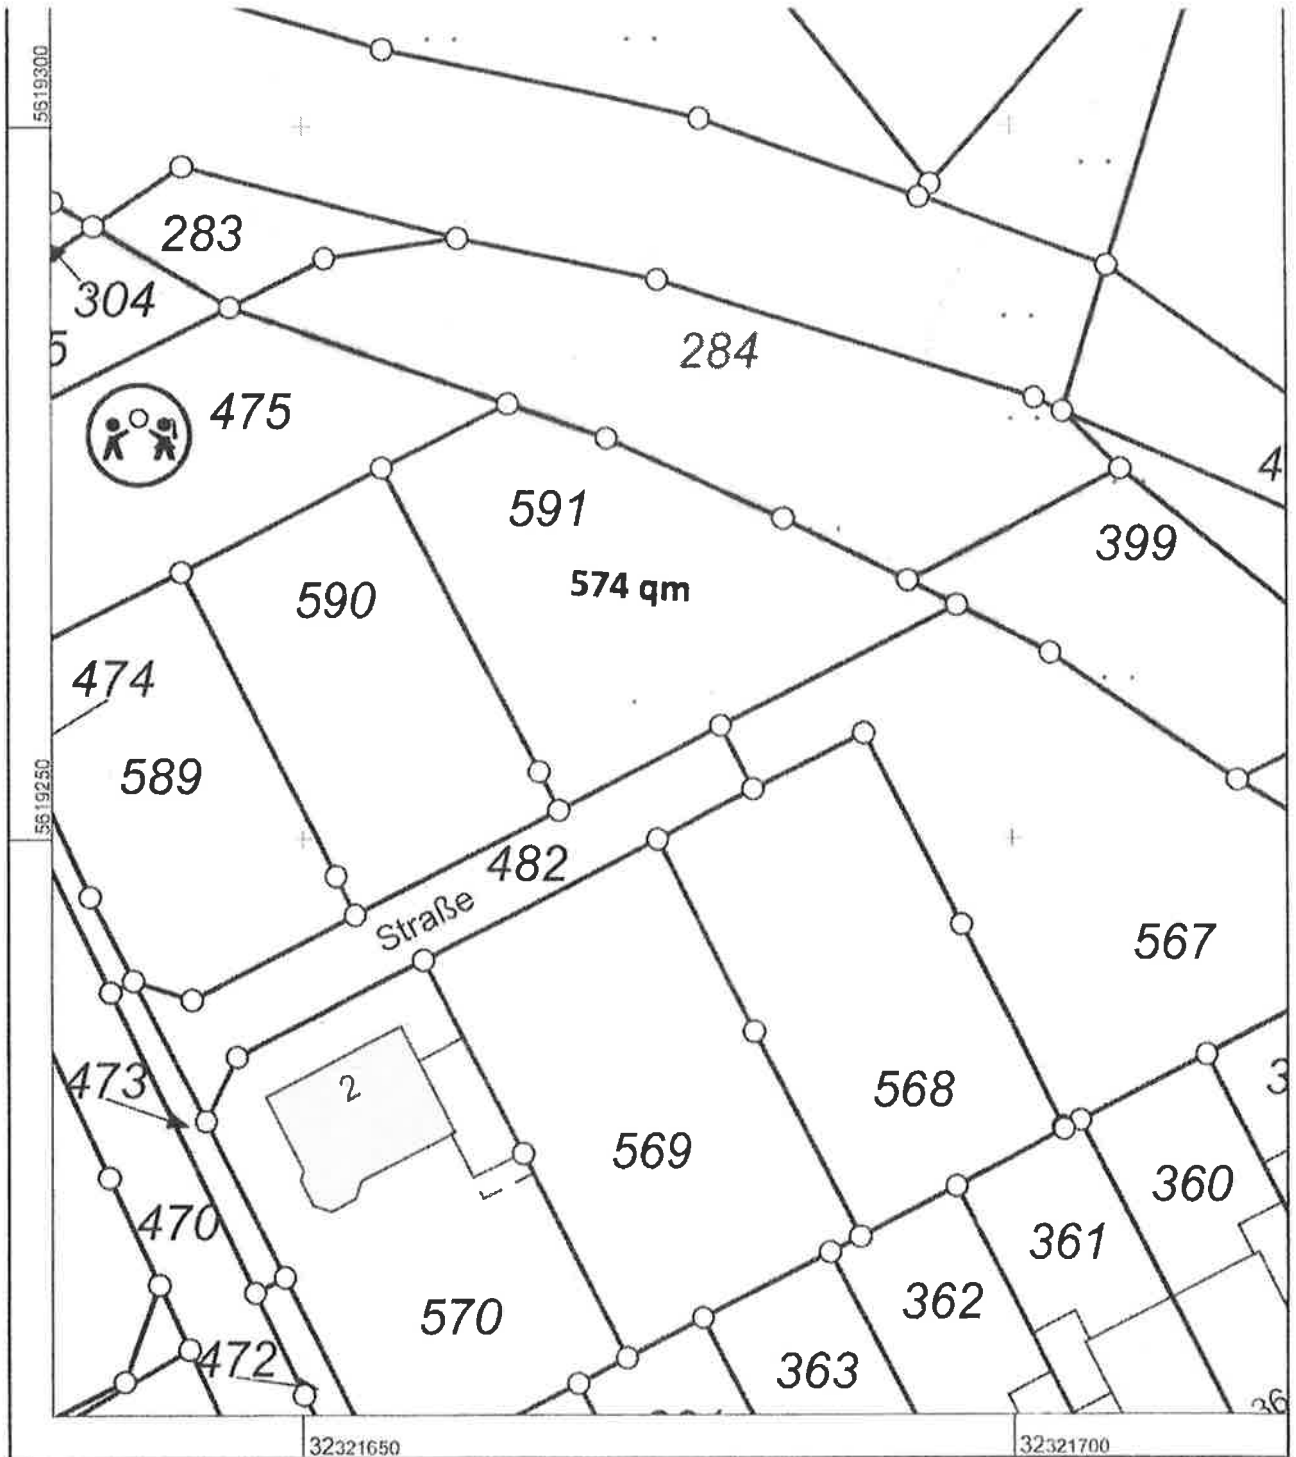

Stadt Nideggen

Am Kallweg / Parzelle 591

Maßstab 1 : 500

5 10 15 20 25 Meter

© Kreis Düren